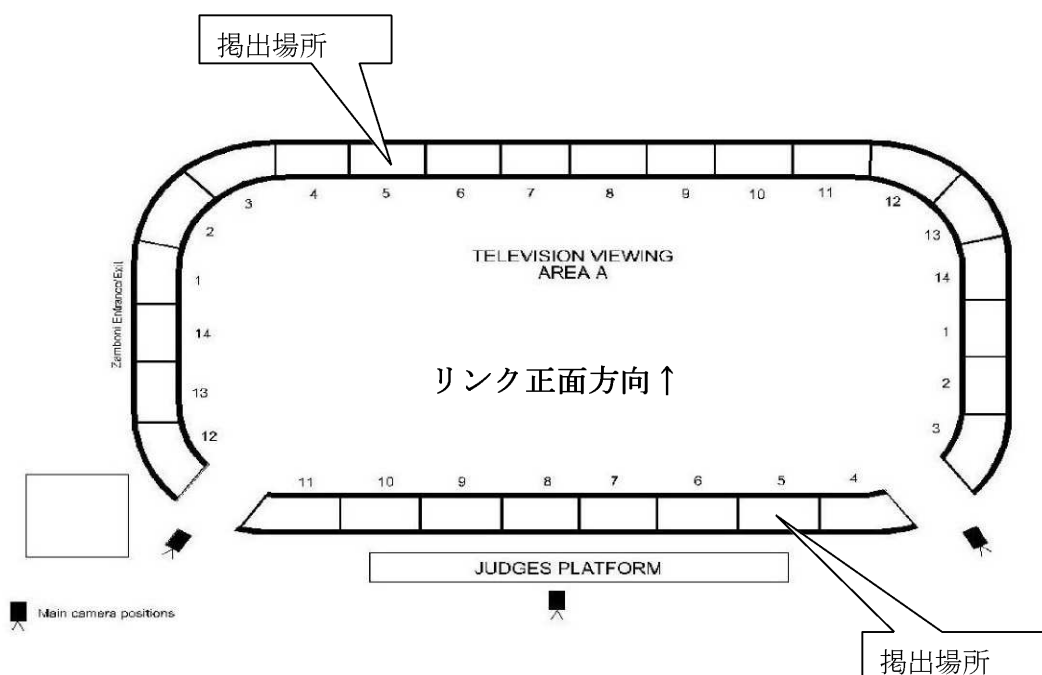

【概要】

- 名 称:「ISU 世界フィギュアスケート選手権大会®2009」
- 主 催: ISU(国際スケート連盟)
- 開催地: 米国・ロサンゼルス
- 開催期間: 2008年3月23日(月)~3月29日(日)

● 掲出位置(リンクボード)

●テレビ放送日

◎CX（フジテレビ系列）地上波
・開幕スペシャル 3月25日（水）15：57～16：53（一部地域を除く）
・男子ショートプログラム 3月26日（木）15：57～16：53（一部地域を除く）
・ペアフリープログラム ・アイスダンスオリジナルダンス 3月27日（金）14：07～15：57（一部地域を除く） ・男子フリープログラム 3月27日（金）19：00～20：54（一部地域を除く）
・アイスダンスフリーダンス 3月28日（土）16：40～17：30（一部地域を除く） ・女子フリープログラム 3月28日（土）19：00～21：09（全国ネット）
・女子フリープログラム 3月29日（日）19：00～21：24（全国ネット）
・エキシビジョン 3月30日（日）19：00～20：54（全国ネット）